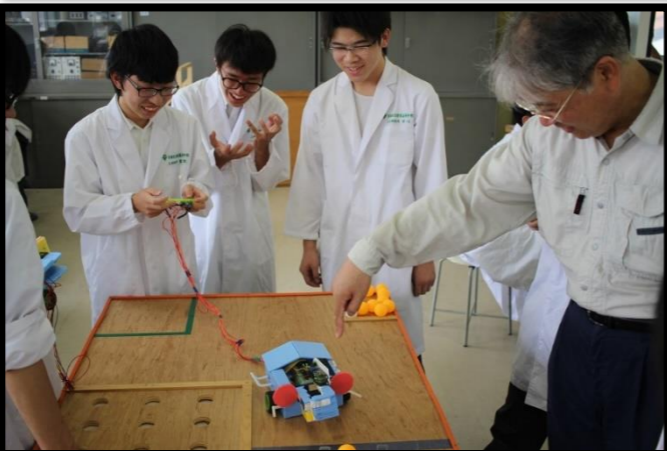

工学探究科

理工系四年制大学への進学を目指します。

- 大学との連携授業を行います。
- 「創造性豊かな探究心」を育てます。

1年 高大連携授業
• LEGOブロックプログラミング

1・2年 思考実験
• 橋梁模型コンテスト
• エッグドロップ

2年 高大連携授業
• 見えないものを診る
• 地下探査実験

3年課題研究 地域創生班
地域特産品 玉露工場の見学

3年課題研究 エネルギー班
農工連携「自動ハウス栽培」

2年 探究実習
宇宙エレベーターロボット
• ライトレースカー

2年 問題解決型学習
• ロボット大会
• 成果発表会

• プラスチックの仕組

3年課題研究 3DMAP班
校内3DMAPの製作