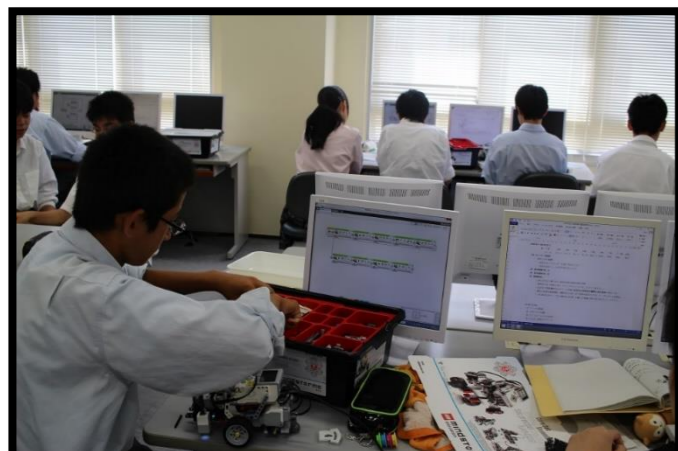

工学探究科

理工系四年制大学への進学を目指します。

- 大学との連携授業を行います。
- 「創造性豊かな探究心」を育てます。

1年 高大連携授業
• LEGOブロックプログラミング

1・2年 思考実験
• 橋梁模型コンテスト
• エッグドロップ

2年 高大連携授業
• 見えないものを診る
• 地下探査実験

3年課題研究 地域創生班
地域特産品 玉露工場の見学

3年課題研究 エネルギー班
農工連携「自動ハウス栽培」

2年 探究実習
宇宙エレベーターロボット
• ライトレースカー

2年 問題解決型学習
• ロボット大会
• 成果発表会

• プラスチックの仕組

3年課題研究 3DMAP班
校内3DMAPの製作