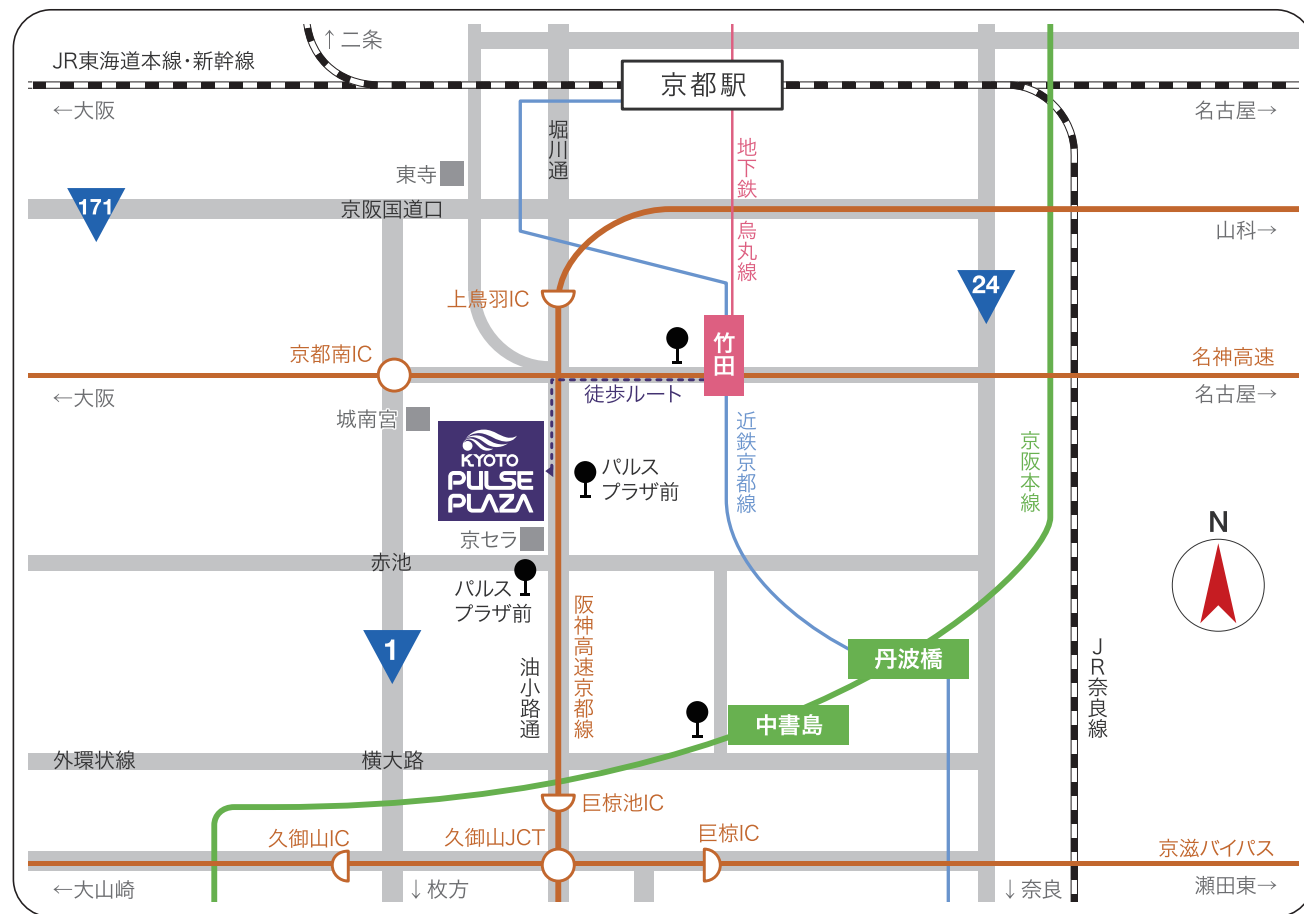

アクセスマップ

実演

- 銅製折り鶴製作
- 瓦葺き実演
- ミシン縫製 など

体験

- 大工
- フラワーアレンジメント
- 土壁塗り体験 など

展示

- 職業訓練生作品
- 協同組合・技能士会の制作品 など

即売

- 職業訓練生製作の陶磁器
- テントシート製品
- 内装材料 など

入場無料

2023年 **11月11日** 土 **10:00~16:00**

詳しくは <https://kyotomonodukuri.com/> をご覧ください。

京都府総合見本市会館 京都パルスプラザ (大展示場)

京都市伏見区竹田鳥羽殿町5 お問合せ TEL: 075-642-5074 (京都ものづくりフェア実行委員会事務局)

竹田駅西口 徒歩15分 → 京都パルスプラザ

竹田駅西口 市バス等 → 京都パルスプラザ

※駐車場に限りがありますので、なるべく公共交通機関をご利用ください。

主催 京都ものづくりフェア実行委員会(京都府・京都市・京都府職業能力開発協会・京都府技能士会連合会)

特別協賛 (一財) 京都府総合見本市会館

協賛 京都銀行、京都中央信用金庫、京都信用金庫、京都北部信用金庫、こくみん共済coop京都推進本部、近畿ろうきん

交通機関

- 京都駅から地下鉄又は近鉄で「竹田駅」下車(所要時間約7分)
- 奈良方面から近鉄京都線(特急を除く)「竹田駅」下車
- 大阪淀屋橋・宇治方面から京阪「中書島駅」下車、駅前より市バス・京阪バスで「パルスプラザ前」下車